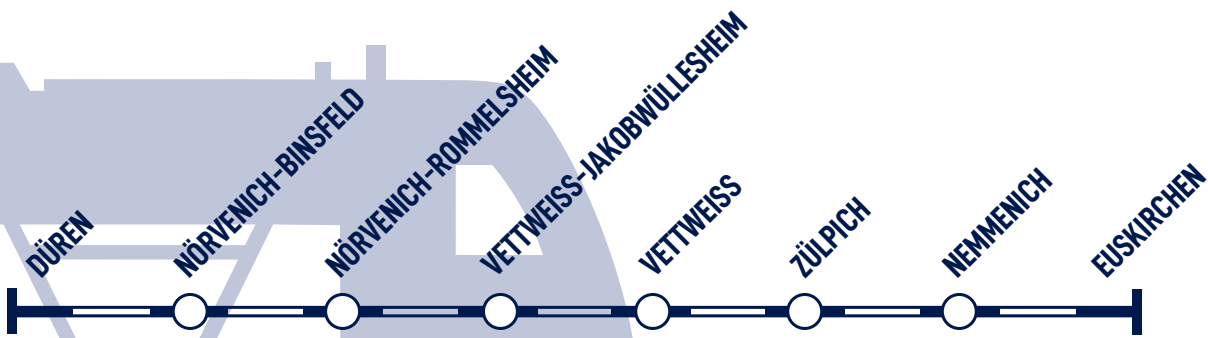

Eifel-

BÖRDEBAHN

IM VORLAUFBETRIEB

EUSKIRCHEN → DÜREN

Haltepunkt		Montag bis Freitag							Wochenende & Feiertage			
Euskirchen	ab	07:16	09:16	11:16	13:16	15:16	17:16	19:16	10:16	13:16	16:16	19:16
Nemmenich		07:28	09:28	11:28	13:28	15:28	17:28	19:28	10:28	13:28	16:28	19:28
Zülpich	an	07:32	09:32	11:32	13:32	15:32	17:32	19:32	10:32	13:32	16:32	19:32
Zülpich	ab	07:34	09:34	11:34	13:34	15:34	17:34	19:34	10:34	13:34	16:34	19:34
Vettweiß		07:43	09:43	11:43	13:43	15:43	17:43	19:43	10:43	13:43	16:43	19:43
Vettweiß-Jakobwüllesheim		07:48	09:48	11:48	13:48	15:48	17:48	19:48	10:48	13:48	16:48	19:48
Nörvenich-Rommelsheim		07:52	09:52	11:52	13:52	15:52	17:52	19:52	10:52	13:52	16:52	19:52
Nörvenich-Binsfeld		07:55	09:55	11:55	13:55	15:55	17:55	19:55	10:55	13:55	16:55	19:55
Düren	an	08:02	10:02	12:02	14:02	16:02	18:02	20:02	11:02	14:02	17:02	20:02

DÜREN → EUSKIRCHEN

Haltepunkt		Montag bis Freitag							Wochenende & Feiertage			
Düren	ab	06:20	08:20	10:20	12:20	14:20	16:20	18:20	09:00	12:00	15:00	18:00
Nörvenich-Binsfeld		06:26	08:26	10:26	12:26	14:26	16:26	18:26	09:06	12:06	15:06	18:06
Nörvenich-Rommelsheim		06:29	08:29	10:29	12:29	14:29	16:29	18:29	09:09	12:09	15:09	18:09
Vettweiß-Jakobwüllesheim		06:32	08:32	10:32	12:32	14:32	16:32	18:32	09:12	12:12	15:12	18:12
Vettweiß		06:38	08:38	10:38	12:38	14:38	16:38	18:38	09:18	12:18	15:18	18:18
Zülpich	an	06:48	08:48	10:48	12:48	14:48	16:48	18:48	09:28	12:28	15:28	18:28
Zülpich	ab	06:50	08:50	10:50	12:50	14:50	16:50	18:50	09:30	12:30	15:30	18:30
Nemmenich		06:53	08:53	10:53	12:53	14:53	16:53	18:53	09:33	12:33	15:33	18:33
Euskirchen	an	07:10	09:10	11:10	13:10	15:10	17:10	19:10	09:46	12:46	15:46	18:46